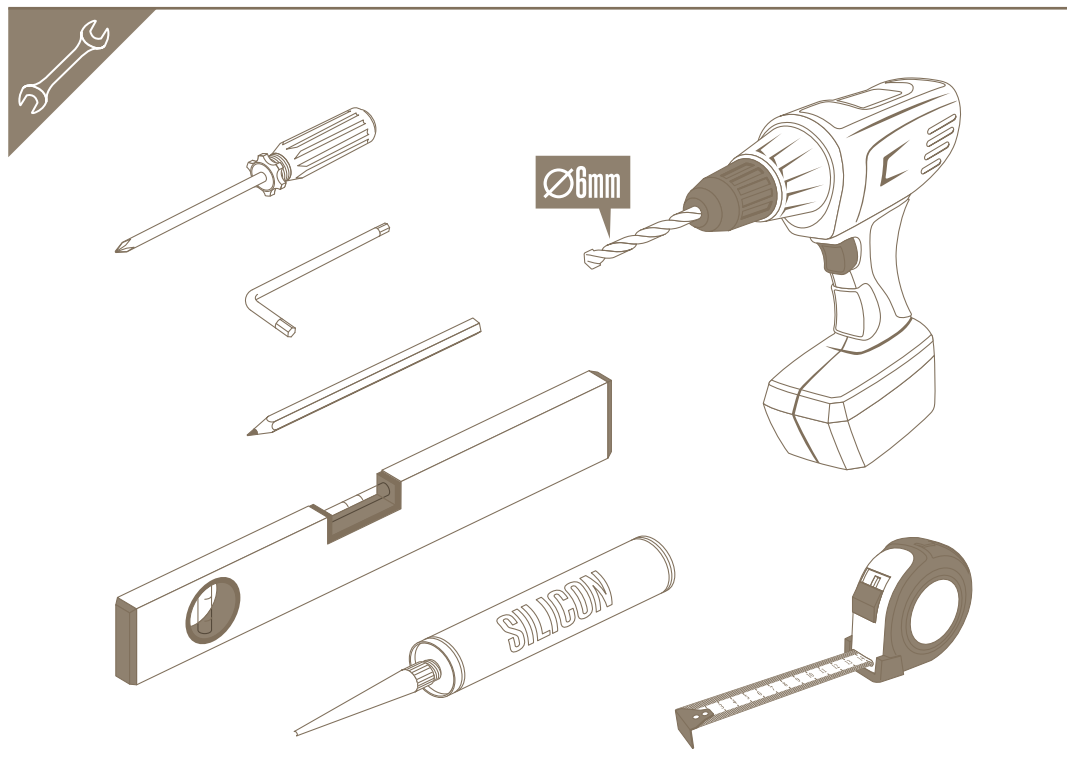

Corin mod. 2750/2751 - 02/12

**D-LINE**

Assembling instructions  
Notices de pose  
Istruzioni di montaggio  
Montage voorschrift

**2750-2751**

**Corin**

**Corin**

3

5