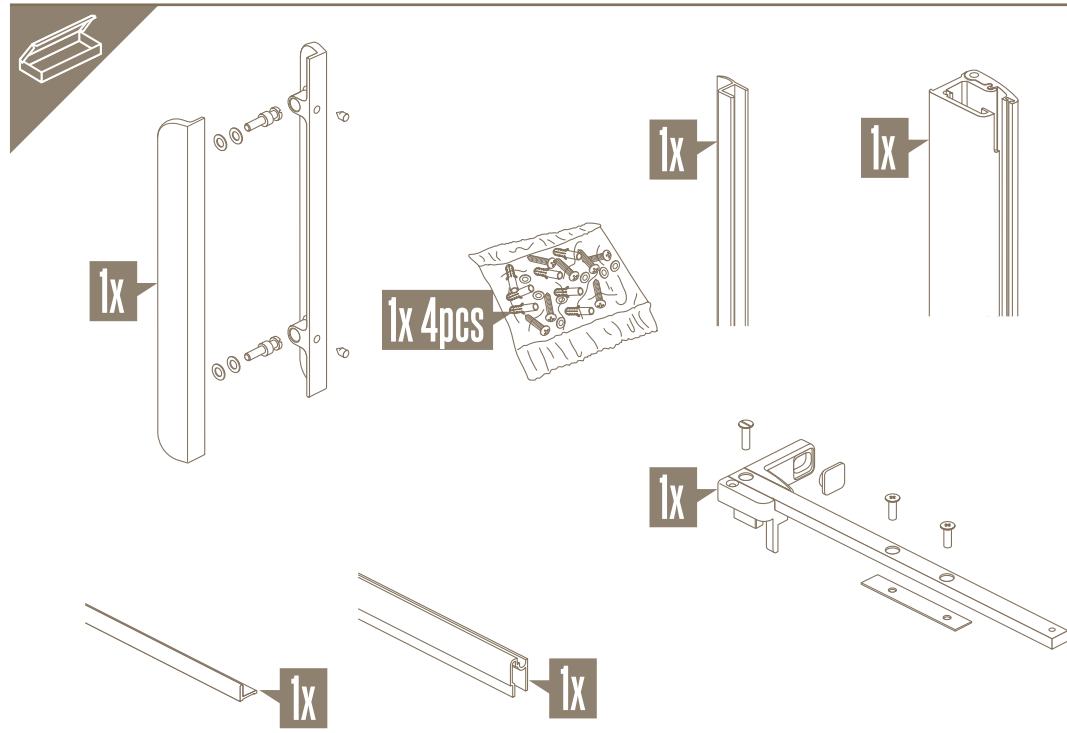

Corin mod. 2750/2751 - 02/12

**D-LINE**

Assembling instructions  
Notices de pose  
Istruzioni di montaggio  
Montage voorschrift

**2750-2751**

**Corin**

**Corin**

3

5

4

6